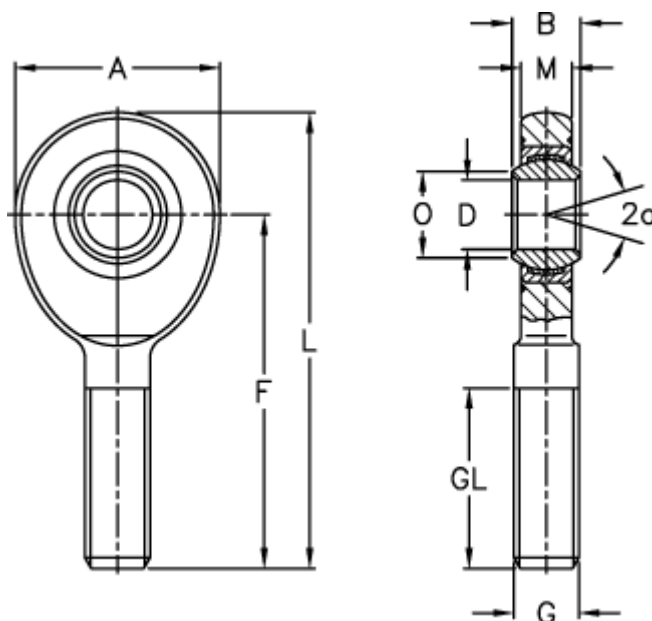

Varenummer: 03489006

Beskrivelse: Fluro Ledhoved EAL 6D-NIRO

Mål

| | | | |
|------------------|------|-----------------|-------|
| A | = 20 | L | = 46 |
| a (grader) | = 13 | M | = 4.4 |
| B | = 6 | O | = 8 |
| D | = 6 | Statisk træk kN | = 4 |
| Dynamisk træk kN | = 4 | Vægt | = 16 |
| F | = 36 | | |
| g | = M6 | | |
| GL | = 18 | | |